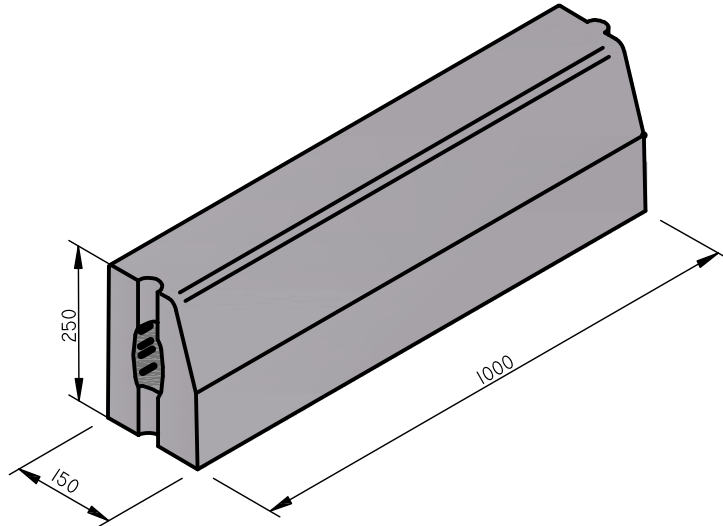

Bordura 15x25

KARAKTERISTIKAT GJEOMETRIKE

Gjatesi cm	Lartesi cm	Gjeresi cm	Vellimi m ³	Pesha kg
100	25	15	0.0276	64