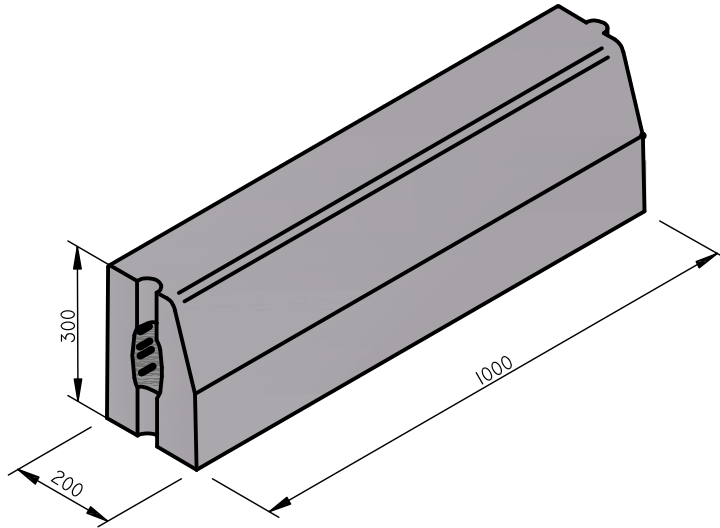

# Bordura 20x30

## KARAKTERISTIKAT GJEOMETRIKE

Gjatesi cm	Lartesi cm	Gjeresi cm	Vellimi m <sup>3</sup>	Pesha kg
100	30	20	0.0475	111