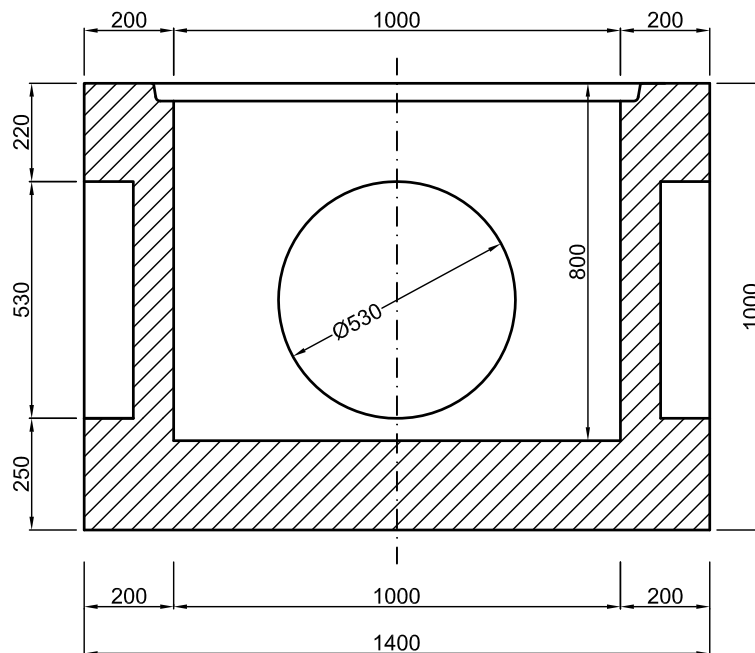

Pusete Ø1000mm H100

PRERJA A-A

KARAKTERISTIKAT GJEOMETRIKE

Lartesi cm	Diametri cm	Spesori cm	Vellimi m ³	Pesha kg
100	100	20	0.77	1850