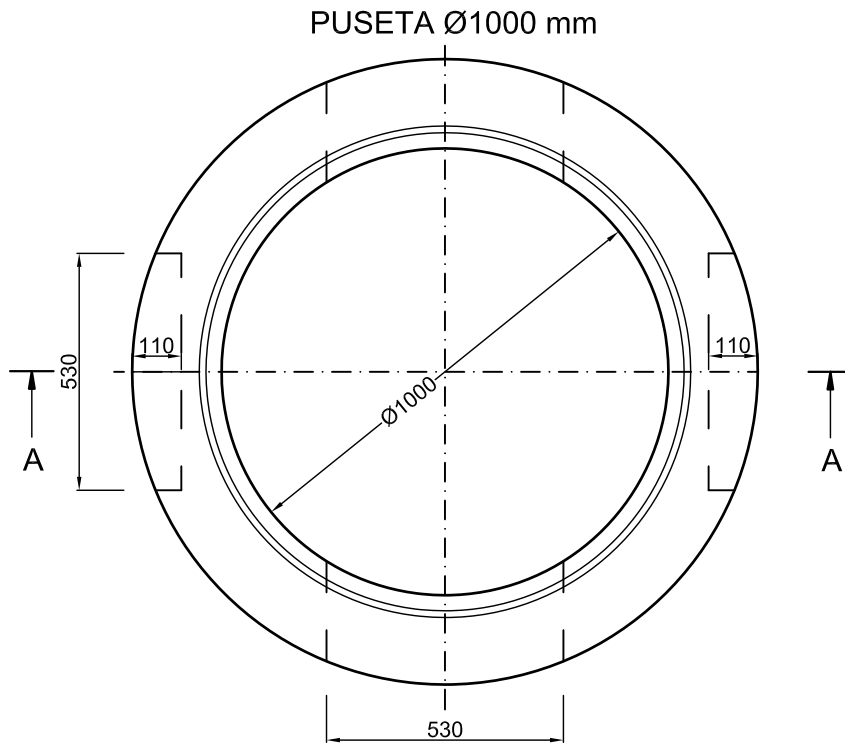

Pusete Ø1000mm H100

PRERJA A-A

KARAKTERISTIKAT GJEOMETRIKE

Lartesi cm	Diametri cm	Spesori cm	Vellimi m ³	Pesha kg
100	100	20	0.77	1850