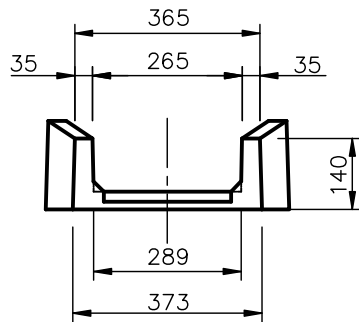

Ulluk skarpate 40/30

PRERJA A-A

PAMJE NGA LART

KARAKTERISTIKAT GJEOMETRIKE

Gjatesi cm	Gjeresi cm	Lartesi cm	Vellimi m ³	Pesha kg
50	30/40	14	0.0132	31.7