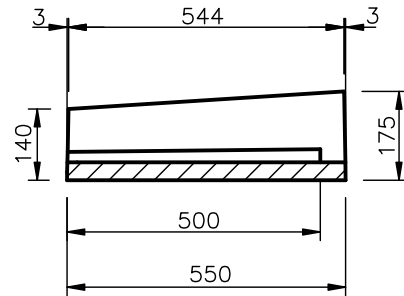

Ulluk skarpate 40/30

PRERJA A-A

PAMJE NGA LART

KARAKTERISTIKAT GJEOMETRIKE

Gjatesi cm	Gjeresi cm	Lartesi cm	Vellimi m ³	Pesha kg
50	30/40	14	0.0132	31.7