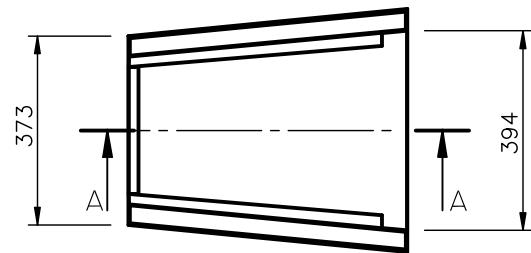

Ulluk skarpate 40/30

PRERJA A-A

PAMJE NGA LART

KARAKTERISTIKAT GJEOMETRIKE

Gjatesi cm	Gjeresi cm	Lartesi cm	Vellimi m ³	Pesha kg
50	30/40	14	0.0132	31.7