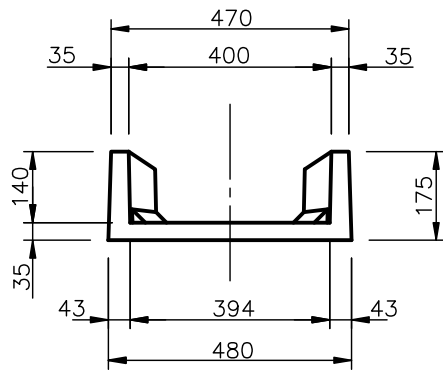

Ulluk skarpate 40/30

PRERJA A-A

PAMJE NGA LART

KARAKTERISTIKAT GJEOMETRIKE

Gjatesi cm	Gjeresi cm	Lartesi cm	Vellimi m ³	Pesha kg
50	30/40	14	0.0132	31.7