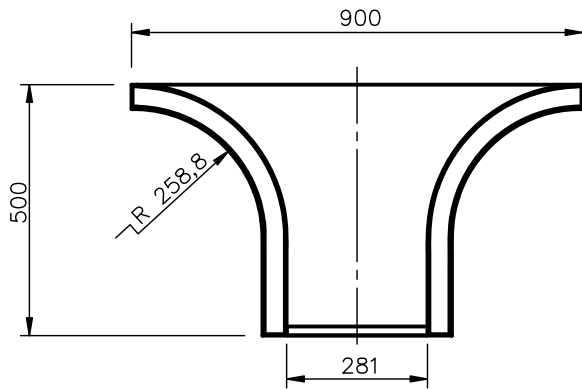

Ulluk skarpate hyres

KARAKTERISTIKAT GJEOMETRIKE

Gjatesi cm	Gjeresi cm	Lartesi cm	Vellimi m ³	Pesha kg
50	90	14	0.0158	38