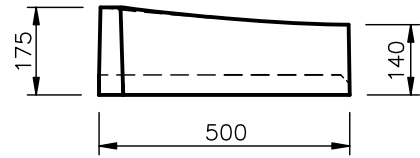

Ulluk skarpate hyres

KARAKTERISTIKAT GJEOMETRIKE

Gjatesi cm	Gjeresi cm	Lartesi cm	Vellimi m ³	Pesha kg
50	90	14	0.0158	38