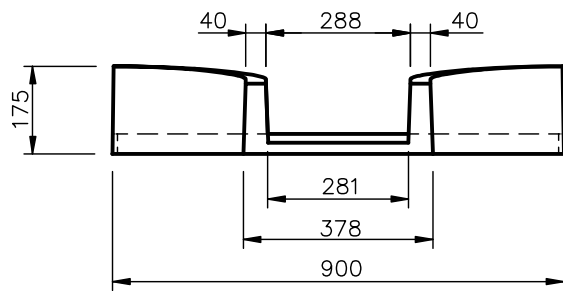

Ulluk skarpate hyres

KARAKTERISTIKAT GJEOMETRIKE

Gjatesi cm	Gjeresi cm	Lartesi cm	Vellimi m ³	Pesha kg
50	90	14	0.0158	38