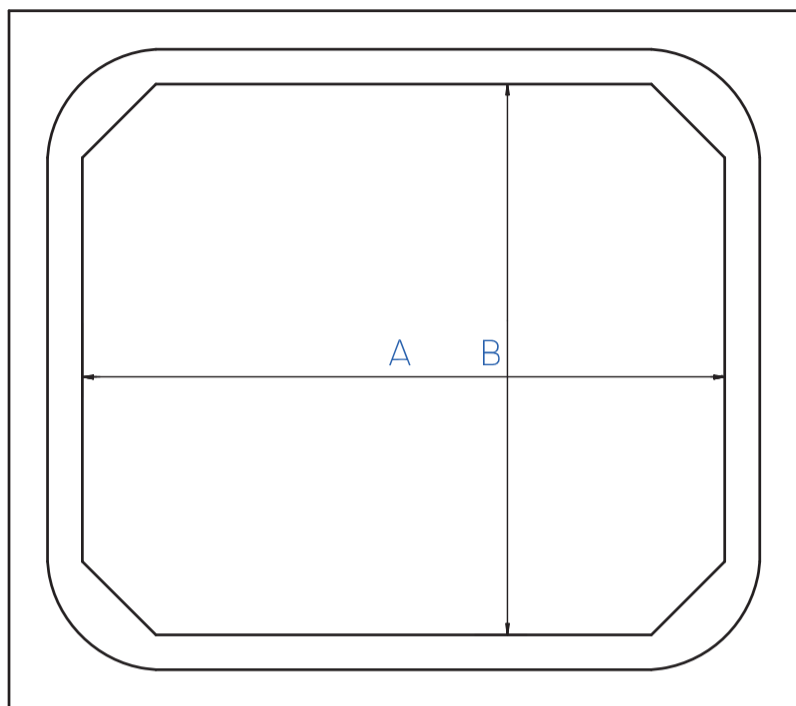

Kesone (Tuba me seksion drejtkendesh)

KESONE (Tuba me seksion drejtkendesh)

	A	B	C	D	
Nr.	Gjatesia (cm)	Gjeresia (cm)	Lartesi (cm)	Trashesia e murit (mm)	Pesha (kg)
1	150	150	200	200	6910
2	200	150	200	200	7870
3	200	200	200	200	8830
4	300	200	200	200	10750