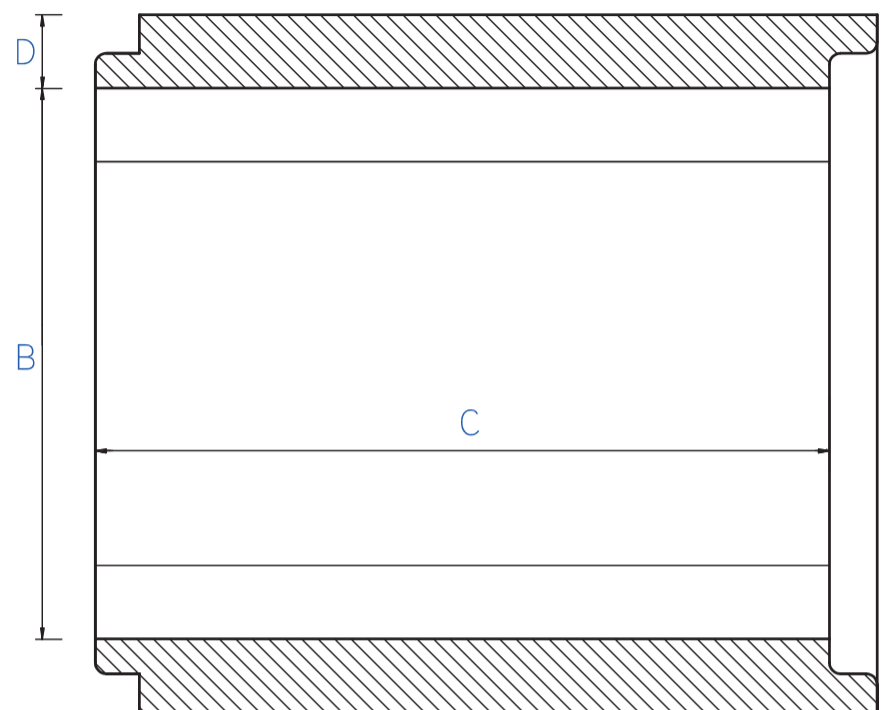

Kesone (Tuba me seksion drejtkendesh)

KESONE (Tuba me seksion drejtkendesh)

	A	B	C	D	
Nr.	Gjatesia (cm)	Gjeresia (cm)	Lartesi (cm)	Trashesia e murit (mm)	Pesha (kg)
1	150	150	200	200	6910
2	200	150	200	200	7870
3	200	200	200	200	8830
4	300	200	200	200	10750